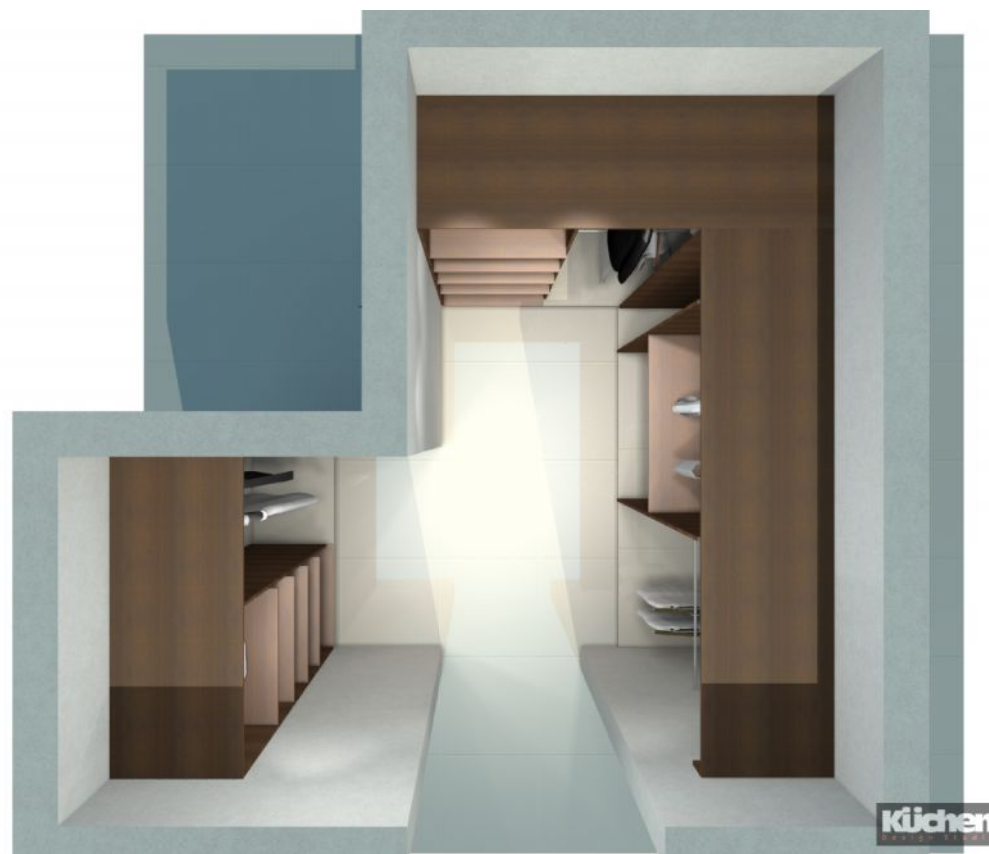

CASA A – VESTIDOR RECAMARA PRINCIPAL